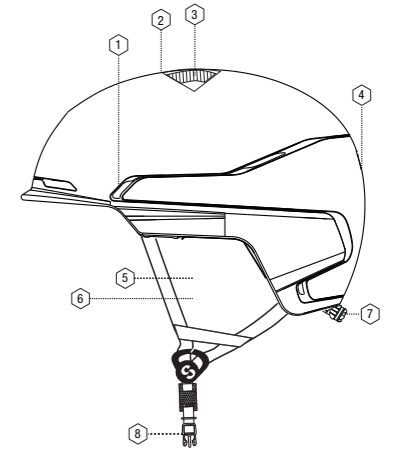

SIHE-206-74 - NEW